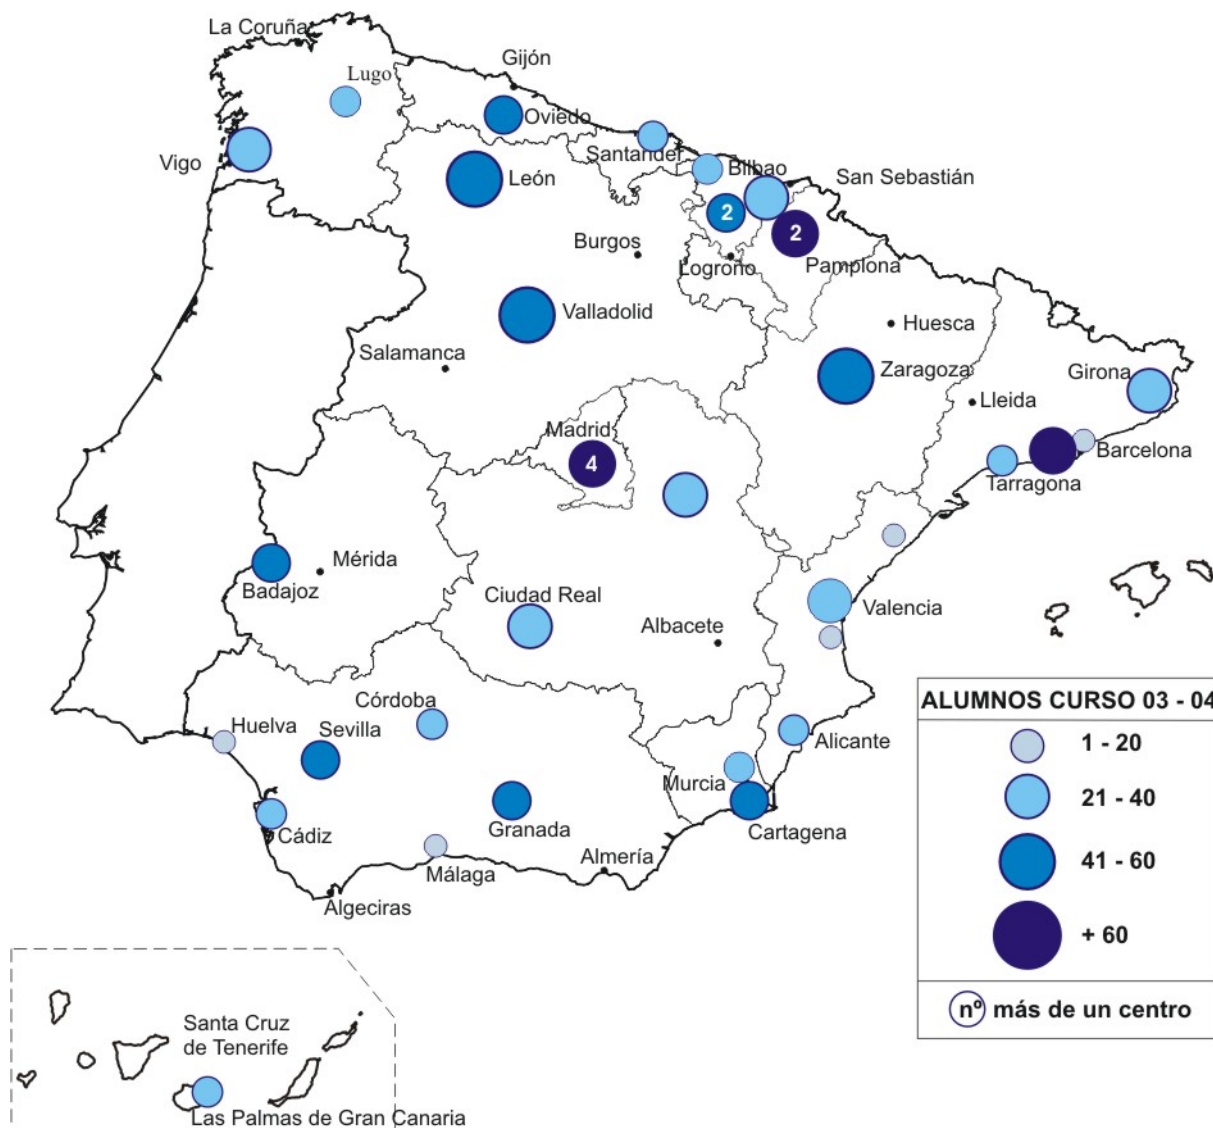

IMPLANTACIÓN DEL CICLO SUPERIOR EN GESTIÓN DEL TRANSPORTE EN ESPAÑA

A continuación se presentan de forma resumida los datos que caracterizan la evolución de la implantación del Ciclo Formativo de Grado Superior en Gestión del Transporte en España. En el curso 2003-2004 previsiblemente finalizarán un total de 578 alumnos, que sumados a los 1512 alumnos que obtuvieron la titulación desde el primer año en el que se empezó a impartir el ciclo -curso 96/97- asciende a la cantidad de 2090 alumnos.