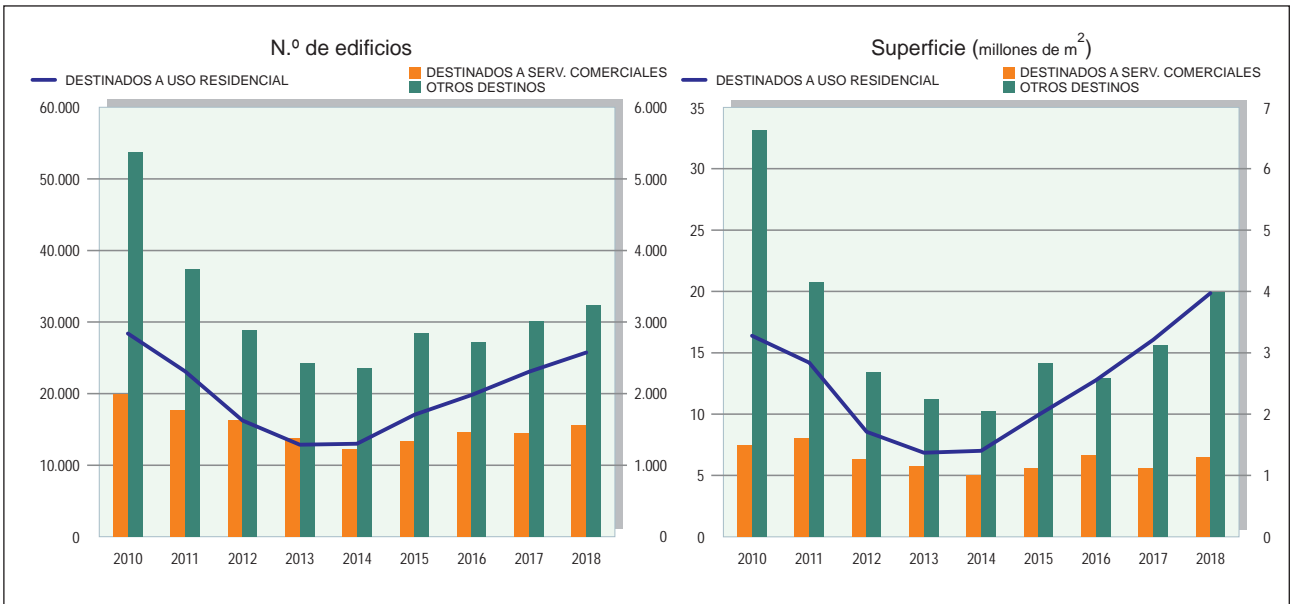

4.1. EVOLUCIÓN DE LAS LICENCIAS DE OBRA CONCEDIDAS POR TIPO DE OBRA. PERÍODO 2010-2018

4.2. EVOLUCIÓN DE LAS LICENCIAS DE OBRA: EDIFICIOS Y SUPERFICIE SEGÚN TIPO DE OBRA. PERÍODO 2010-2018

4.3. LICENCIAS DE OBRA: NUEVA PLANTA, N.º DE EDIFICIOS Y SUPERFICIE A CONSTRUIR POR CC. AA. AÑO 2018

4.4. EVOLUCIÓN DE LOS VISADOS DE APAREJADORES: OBRA NUEVA. EDIFICIOS Y SUPERFICIE SEGÚN DESTINO. PERIODO 2010-2018

4.5. VISADOS DE APAREJADORES: OBRA NUEVA. N.º DE EDIFICIOS Y SUPERFICIE POR COMUNIDADES AUTÓNOMAS. AÑO 2018