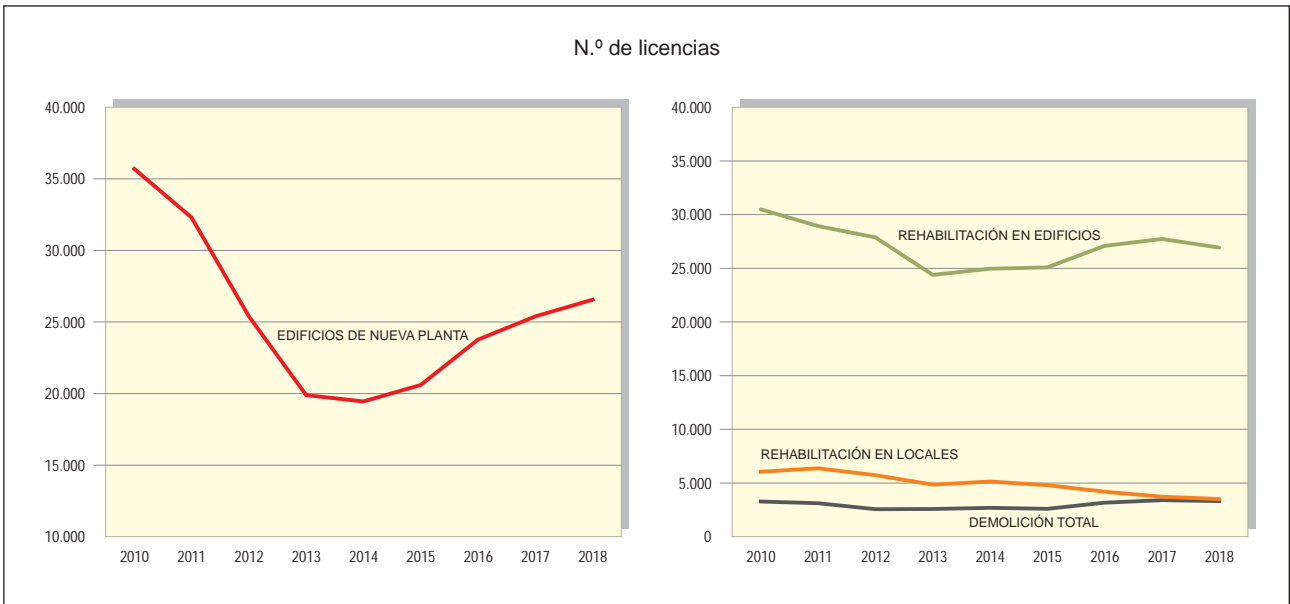

4.1. EVOLUCIÓN DE LAS LICENCIAS DE OBRA CONCEDIDAS POR TIPO DE OBRA. PERÍODO 2010-2018

4.2. EVOLUCIÓN DE LAS LICENCIAS DE OBRA: EDIFICIOS Y SUPERFICIE SEGÚN TIPO DE OBRA. PERÍODO 2010-2018

4.3. LICENCIAS DE OBRA: NUEVA PLANTA, N.º DE EDIFICIOS Y SUPERFICIE A CONSTRUIR POR CC. AA. AÑO 2018

4.4. EVOLUCIÓN DE LOS VISADOS DE APAREJADORES: OBRA NUEVA. EDIFICIOS Y SUPERFICIE SEGÚN DESTINO. PERIODO 2010-2018

4.5. VISADOS DE APAREJADORES: OBRA NUEVA. N.º DE EDIFICIOS Y SUPERFICIE POR COMUNIDADES AUTÓNOMAS. AÑO 2018