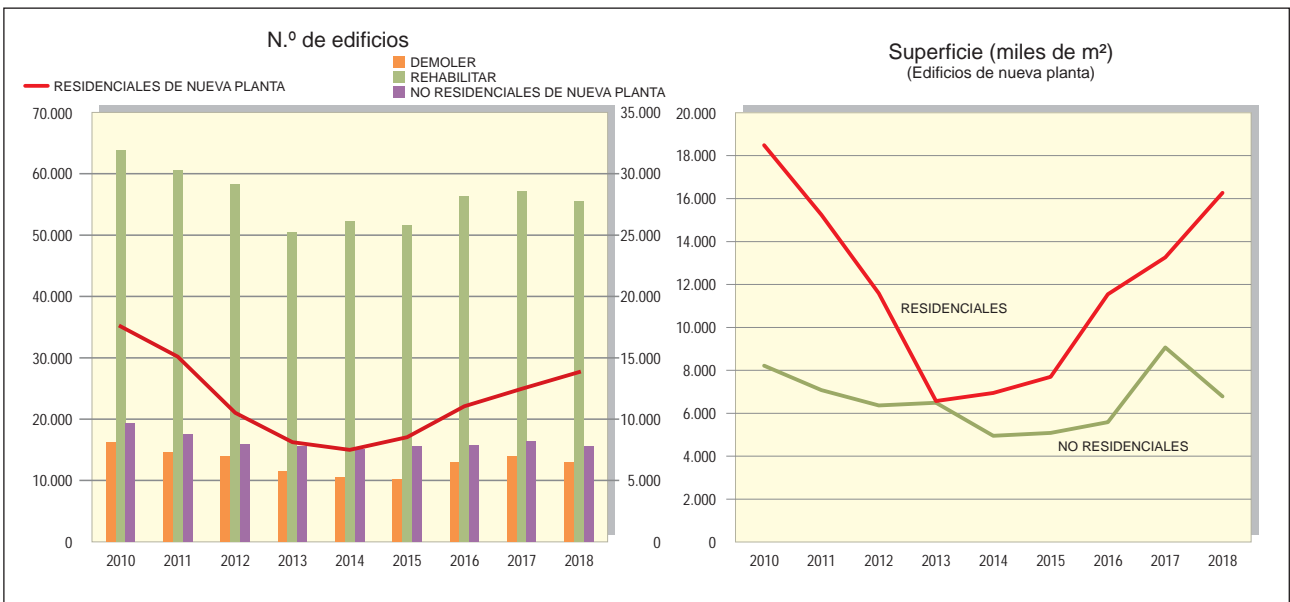

4.1. EVOLUCIÓN DE LAS LICENCIAS DE OBRA CONCEDIDAS POR TIPO DE OBRA. PERÍODO 2010-2018

4.2. EVOLUCIÓN DE LAS LICENCIAS DE OBRA: EDIFICIOS Y SUPERFICIE SEGÚN TIPO DE OBRA. PERÍODO 2010-2018

4.3. LICENCIAS DE OBRA: NUEVA PLANTA, N.º DE EDIFICIOS Y SUPERFICIE A CONSTRUIR POR CC. AA. AÑO 2018

4.4. EVOLUCIÓN DE LOS VISADOS DE APAREJADORES: OBRA NUEVA. EDIFICIOS Y SUPERFICIE SEGÚN DESTINO. PERIODO 2010-2018

4.5. VISADOS DE APAREJADORES: OBRA NUEVA. N.º DE EDIFICIOS Y SUPERFICIE POR COMUNIDADES AUTÓNOMAS. AÑO 2018