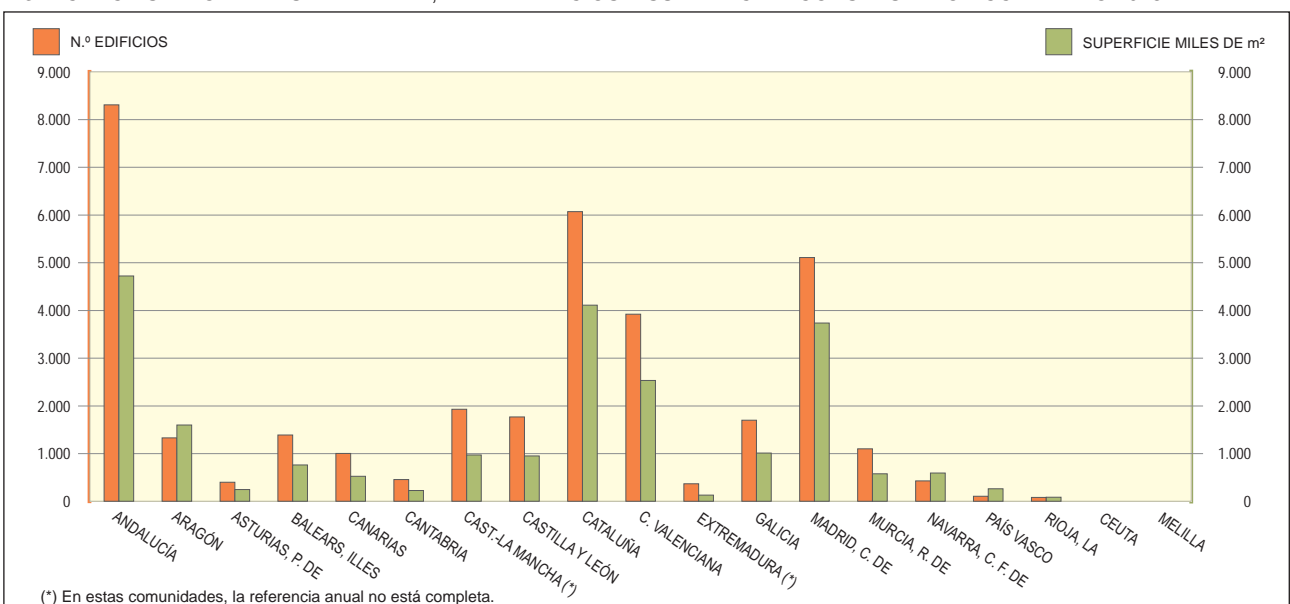

4.1. EVOLUCIÓN DE LAS LICENCIAS DE OBRA CONCEDIDAS POR TIPO DE OBRA. PERÍODO 2010-2018

4.2. EVOLUCIÓN DE LAS LICENCIAS DE OBRA: EDIFICIOS Y SUPERFICIE SEGÚN TIPO DE OBRA. PERÍODO 2010-2018

4.3. LICENCIAS DE OBRA: NUEVA PLANTA, N.º DE EDIFICIOS Y SUPERFICIE A CONSTRUIR POR CC. AA. AÑO 2018

4.4. EVOLUCIÓN DE LOS VISADOS DE APAREJADORES: OBRA NUEVA. EDIFICIOS Y SUPERFICIE SEGÚN DESTINO. PERIODO 2010-2018

4.5. VISADOS DE APAREJADORES: OBRA NUEVA. N.º DE EDIFICIOS Y SUPERFICIE POR COMUNIDADES AUTÓNOMAS. AÑO 2018