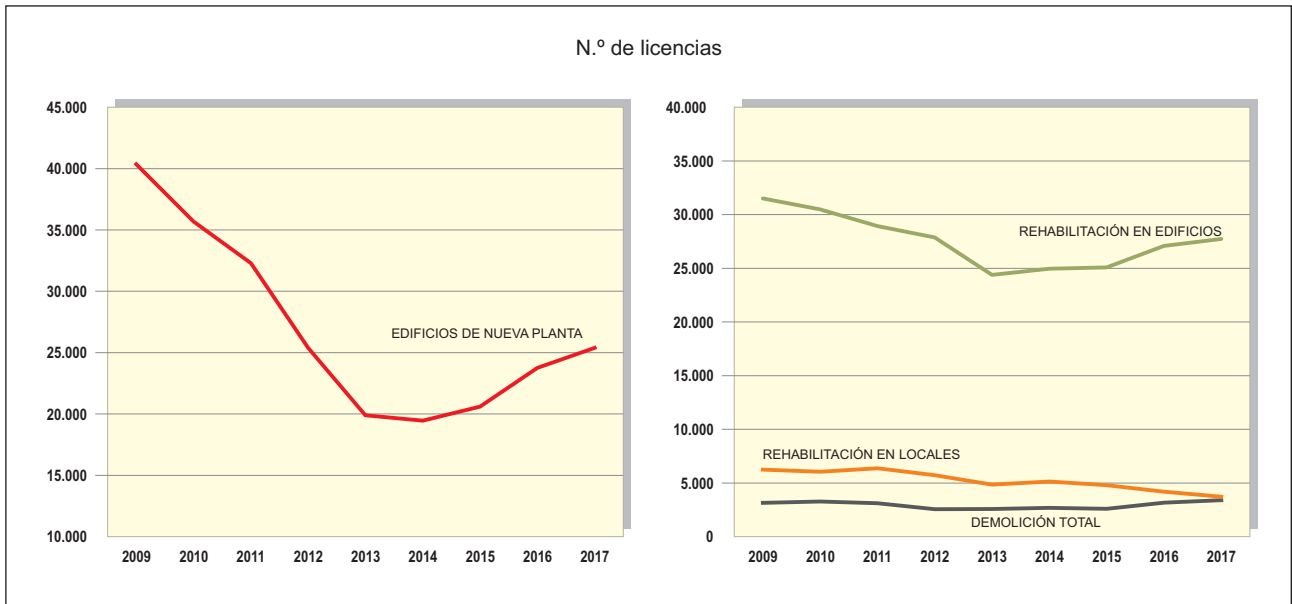

Construcción de edificios  
y obras  
en edificación:  
licencias municipales  
y visados  
de dirección de obra

4.1. EVOLUCIÓN DE LAS LICENCIAS DE OBRA CONCEDIDAS POR TIPO DE OBRA. PERÍODO 2009-2017

4.2. EVOLUCIÓN DE LAS LICENCIAS DE OBRA: EDIFICIOS Y SUPERFICIE SEGÚN TIPO DE OBRA. PERÍODO 2009-2017

4.3. LICENCIAS DE OBRA: NUEVA PLANTA, N.º DE EDIFICIOS Y SUPERFICIE A CONSTRUIR POR CC. AA. AÑO 2017

4.4. EVOLUCIÓN DE LOS VISADOS DE APAREJADORES: OBRA NUEVA. EDIFICIOS Y SUPERFICIE SEGÚN DESTINO. PERIODO 2009-2017