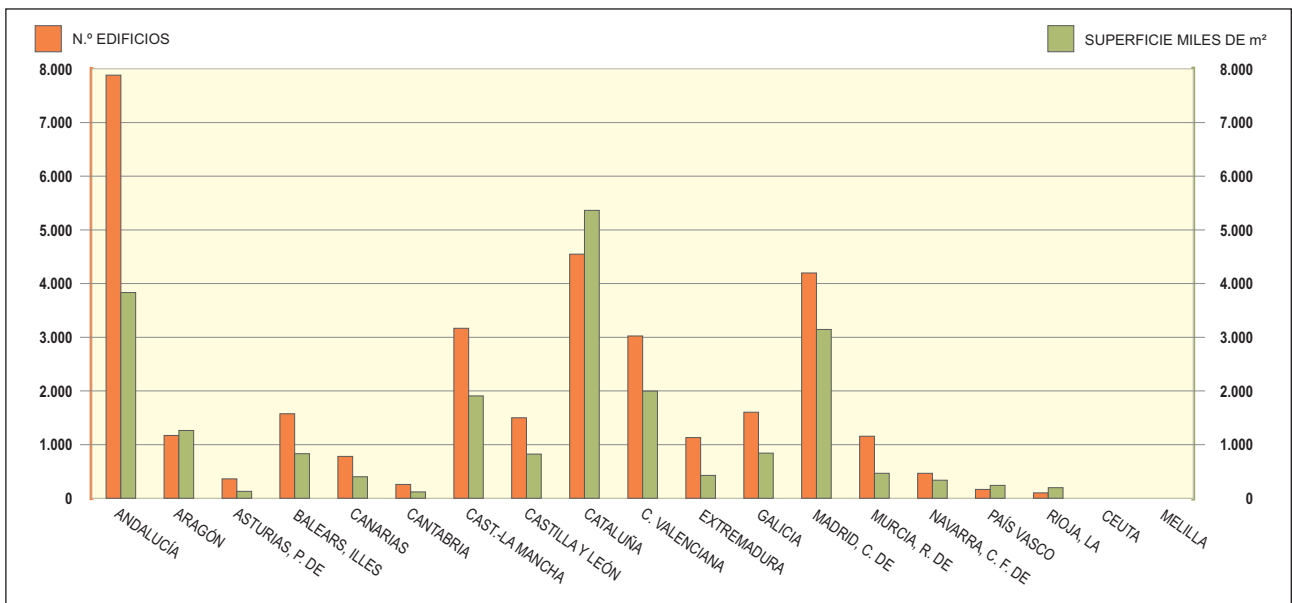

Construcción de edificios  
y obras  
en edificación:  
licencias municipales  
y visados  
de dirección de obra

4.1. EVOLUCIÓN DE LAS LICENCIAS DE OBRA CONCEDIDAS POR TIPO DE OBRA. PERÍODO 2009-2017

4.2. EVOLUCIÓN DE LAS LICENCIAS DE OBRA: EDIFICIOS Y SUPERFICIE SEGÚN TIPO DE OBRA. PERÍODO 2009-2017

4.3. LICENCIAS DE OBRA: NUEVA PLANTA, N.º DE EDIFICIOS Y SUPERFICIE A CONSTRUIR POR CC. AA. AÑO 2017

4.4. EVOLUCIÓN DE LOS VISADOS DE APAREJADORES: OBRA NUEVA. EDIFICIOS Y SUPERFICIE SEGÚN DESTINO. PERIODO 2009-2017

4.5. VISADOS DE APAREJADORES: OBRA NUEVA. N.º DE EDIFICIOS Y SUPERFICIE POR COMUNIDADES AUTÓNOMAS. AÑO 2017