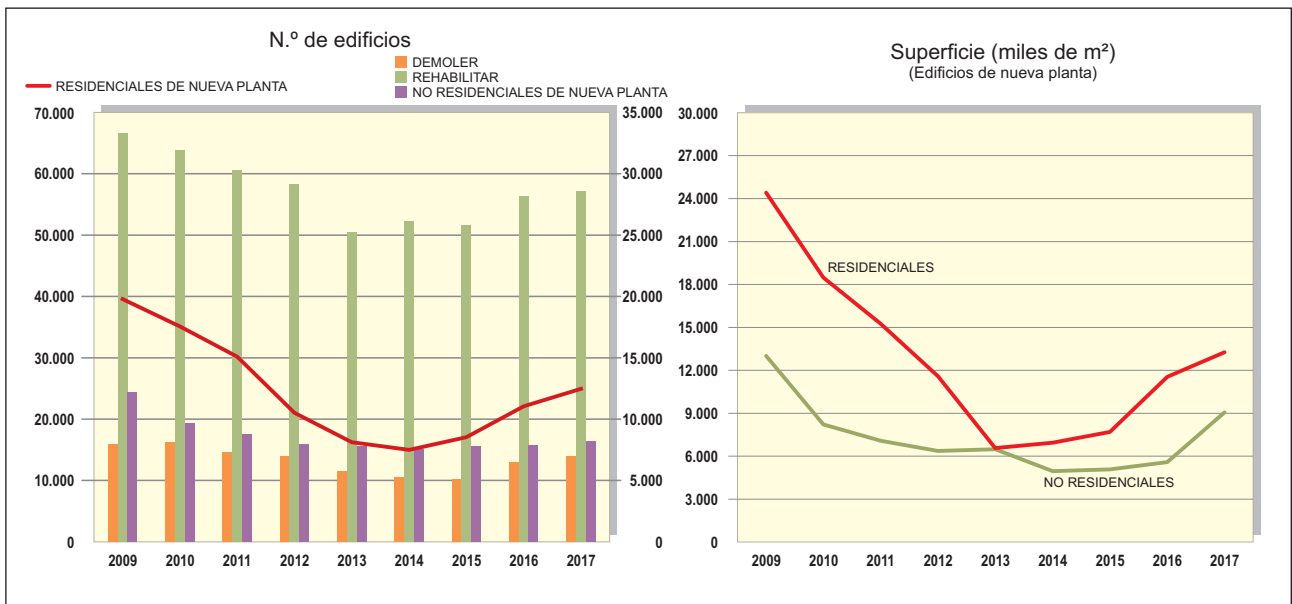

Construcción de edificios  
y obras  
en edificación:  
licencias municipales  
y visados  
de dirección de obra

4.1. EVOLUCIÓN DE LAS LICENCIAS DE OBRA CONCEDIDAS POR TIPO DE OBRA. PERÍODO 2009-2017

4.2. EVOLUCIÓN DE LAS LICENCIAS DE OBRA: EDIFICIOS Y SUPERFICIE SEGÚN TIPO DE OBRA. PERÍODO 2009-2017

4.3. LICENCIAS DE OBRA: NUEVA PLANTA, N.º DE EDIFICIOS Y SUPERFICIE A CONSTRUIR POR CC. AA. AÑO 2017

4.4. EVOLUCIÓN DE LOS VISADOS DE APAREJADORES: OBRA NUEVA. EDIFICIOS Y SUPERFICIE SEGÚN DESTINO. PERIODO 2009-2017