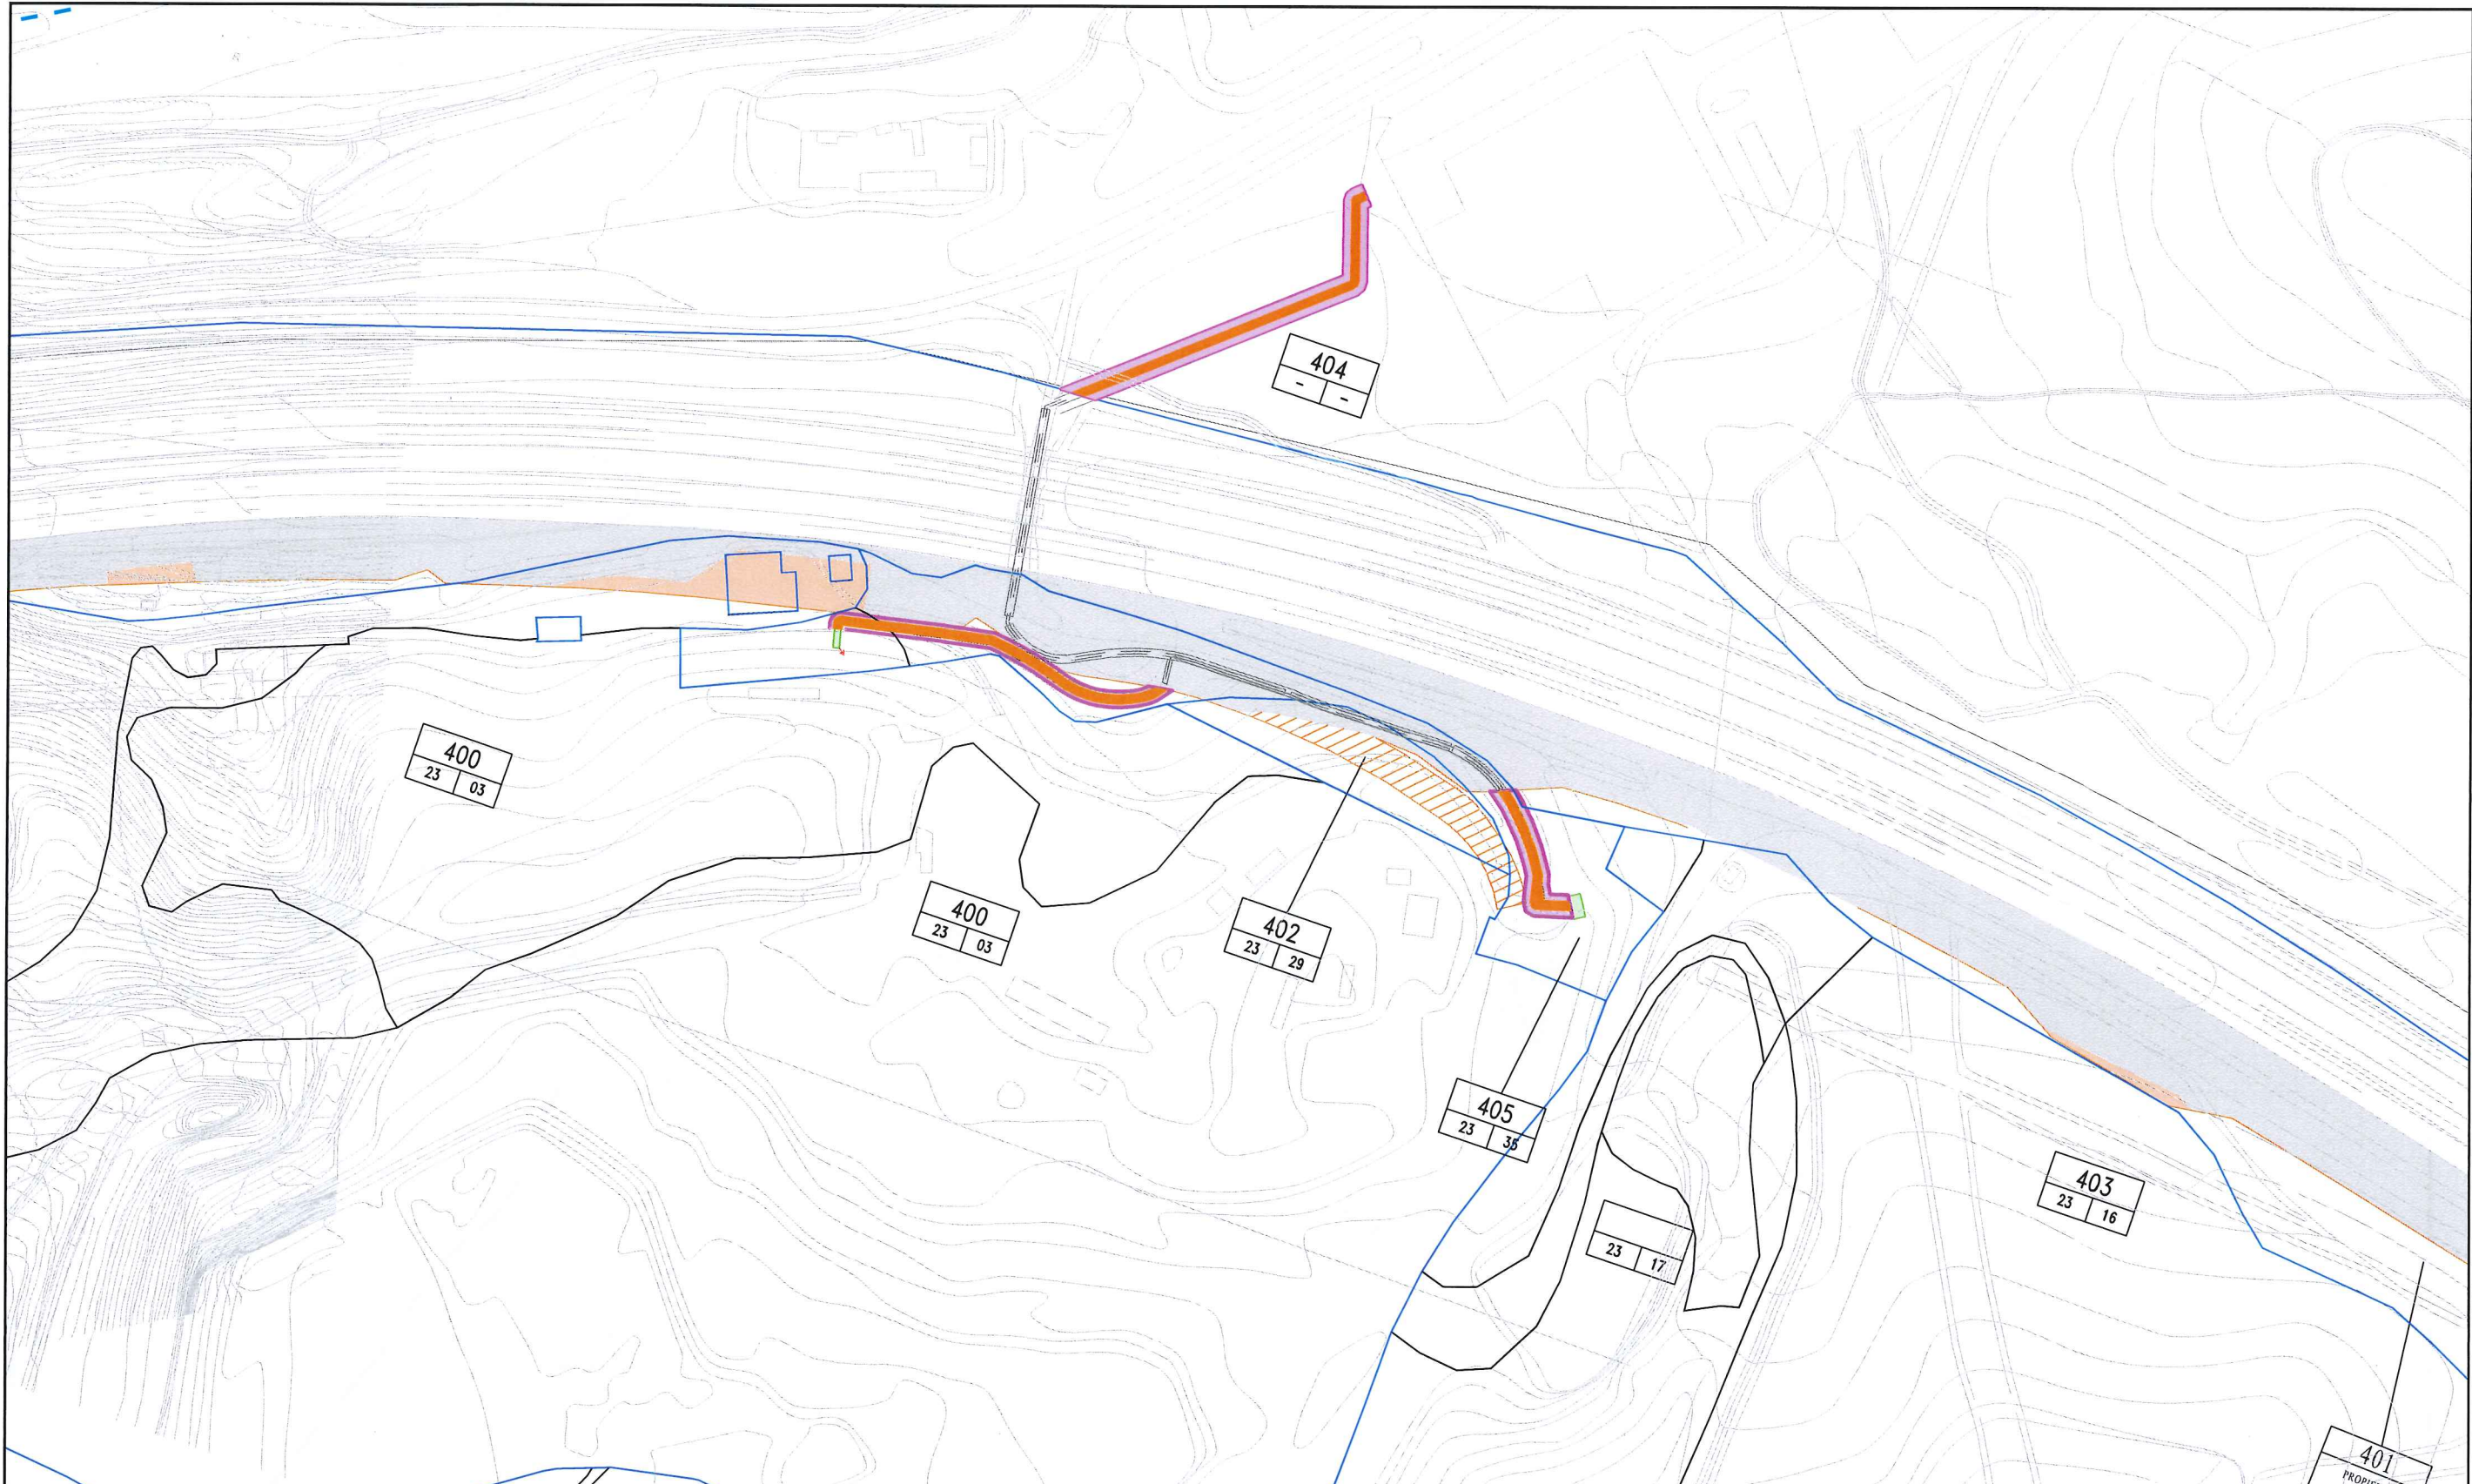

Término Municipal de El Papiol
POLIGONO 13

Término Municipal de El Papiol
POLIGONO 13

221
PROPIEDAD
A.C.E.S.A

209
14 12

209
14 12

210
14 02

210
14 02

LEYENDA					
	SUP. DE EXPROPIACIÓN		SUP. DE OCUPACIÓN TEMPORAL		LÍMITE DE O. T.
	SUP. DE EXPROPIACIÓN AP7		DESAFECCIÓN P.C.Nº1		LÍMITE DE DOMINIO PÚBLICO
	SUP. EXPROPIACIÓN P.C.Nº1		SUP. O.T. P.C.Nº1		LÍMITE EXPRO. P.C.Nº1
	SUP. DE SERVIDUMBRE		LÍMITE DE PARCELA		LÍMITE DE EXPROPIACIÓN

LEYENDA

SUP. DE EXPROPIACIÓN	SUP. DE OCUPACIÓN TEMPORAL	LÍMITE DE O. T.
SUP. DE EXPROPIACIÓN AP7	DESAFECCIÓN P.C.N°1	LÍMITE DE DOMINIO PÚBLICO
SUP. EXPROPIACIÓN P.C.N°1	SUP. O.T. P.C.N°1	LÍMITE EXPRO. P.C.N°1
SUP. DE SERVIDUMBRE	LÍMITE DE PARCELA	LÍMITE DE EXPROPIACIÓN