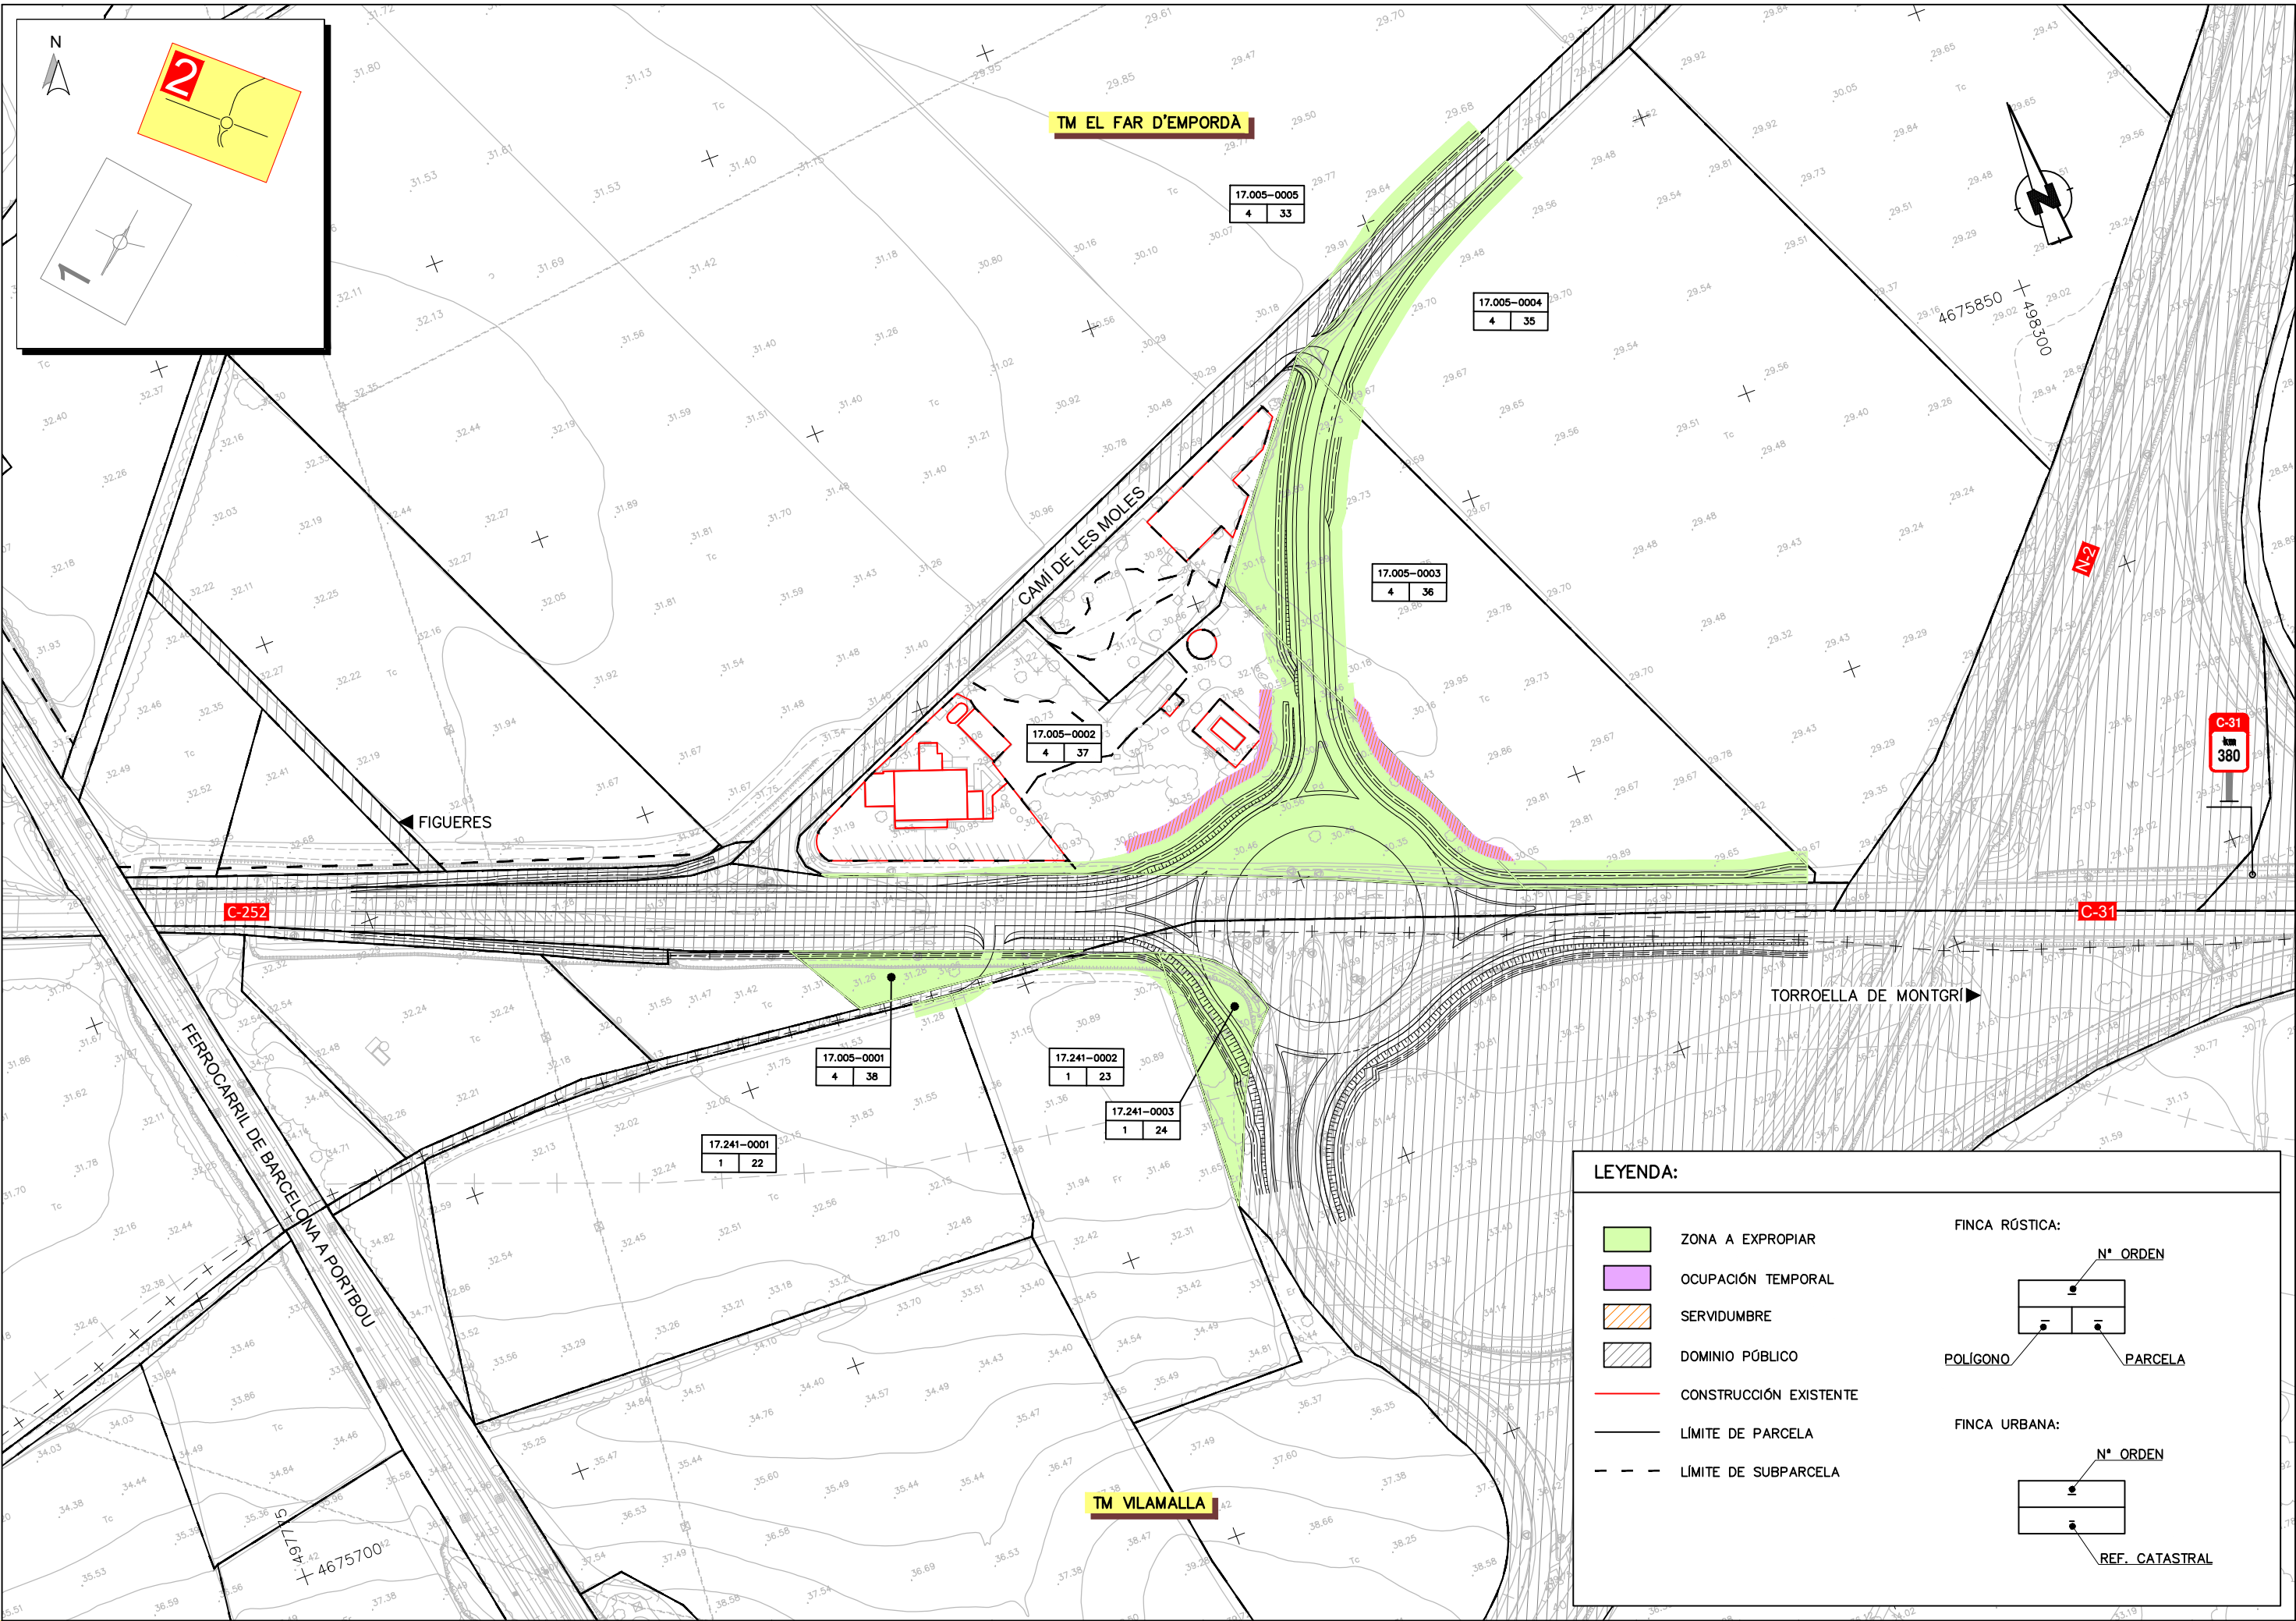

LEYENDA:

	ZONA A EXPROPIAR	FINCA RÚSTICA:	
	OCUPACIÓN TEMPORAL	FINCA URBANA:	
	SERVIDUMBRE		
	DOMINIO PÚBLICO		
	CONSTRUCCIÓN EXISTENTE		
	LÍMITE DE PARCELA		
	LÍMITE DE SUBPARCELA		

REF. CATASTRAL

LEYENDA:

- ZONA A EXPROPIAR
- OCUPACIÓN TEMPORAL
- SERVIDUMBRE
- DOMINIO PÚBLICO
- CONSTRUCCIÓN EXISTENTE
- LÍMITE DE PARCELA
- LÍMITE DE SUBPARCELA

FINCA RÚSTICA:

POLIGONO N° ORDEN PARCELA

FINCA URBANA:

N° ORDEN REF. CATASTRAL