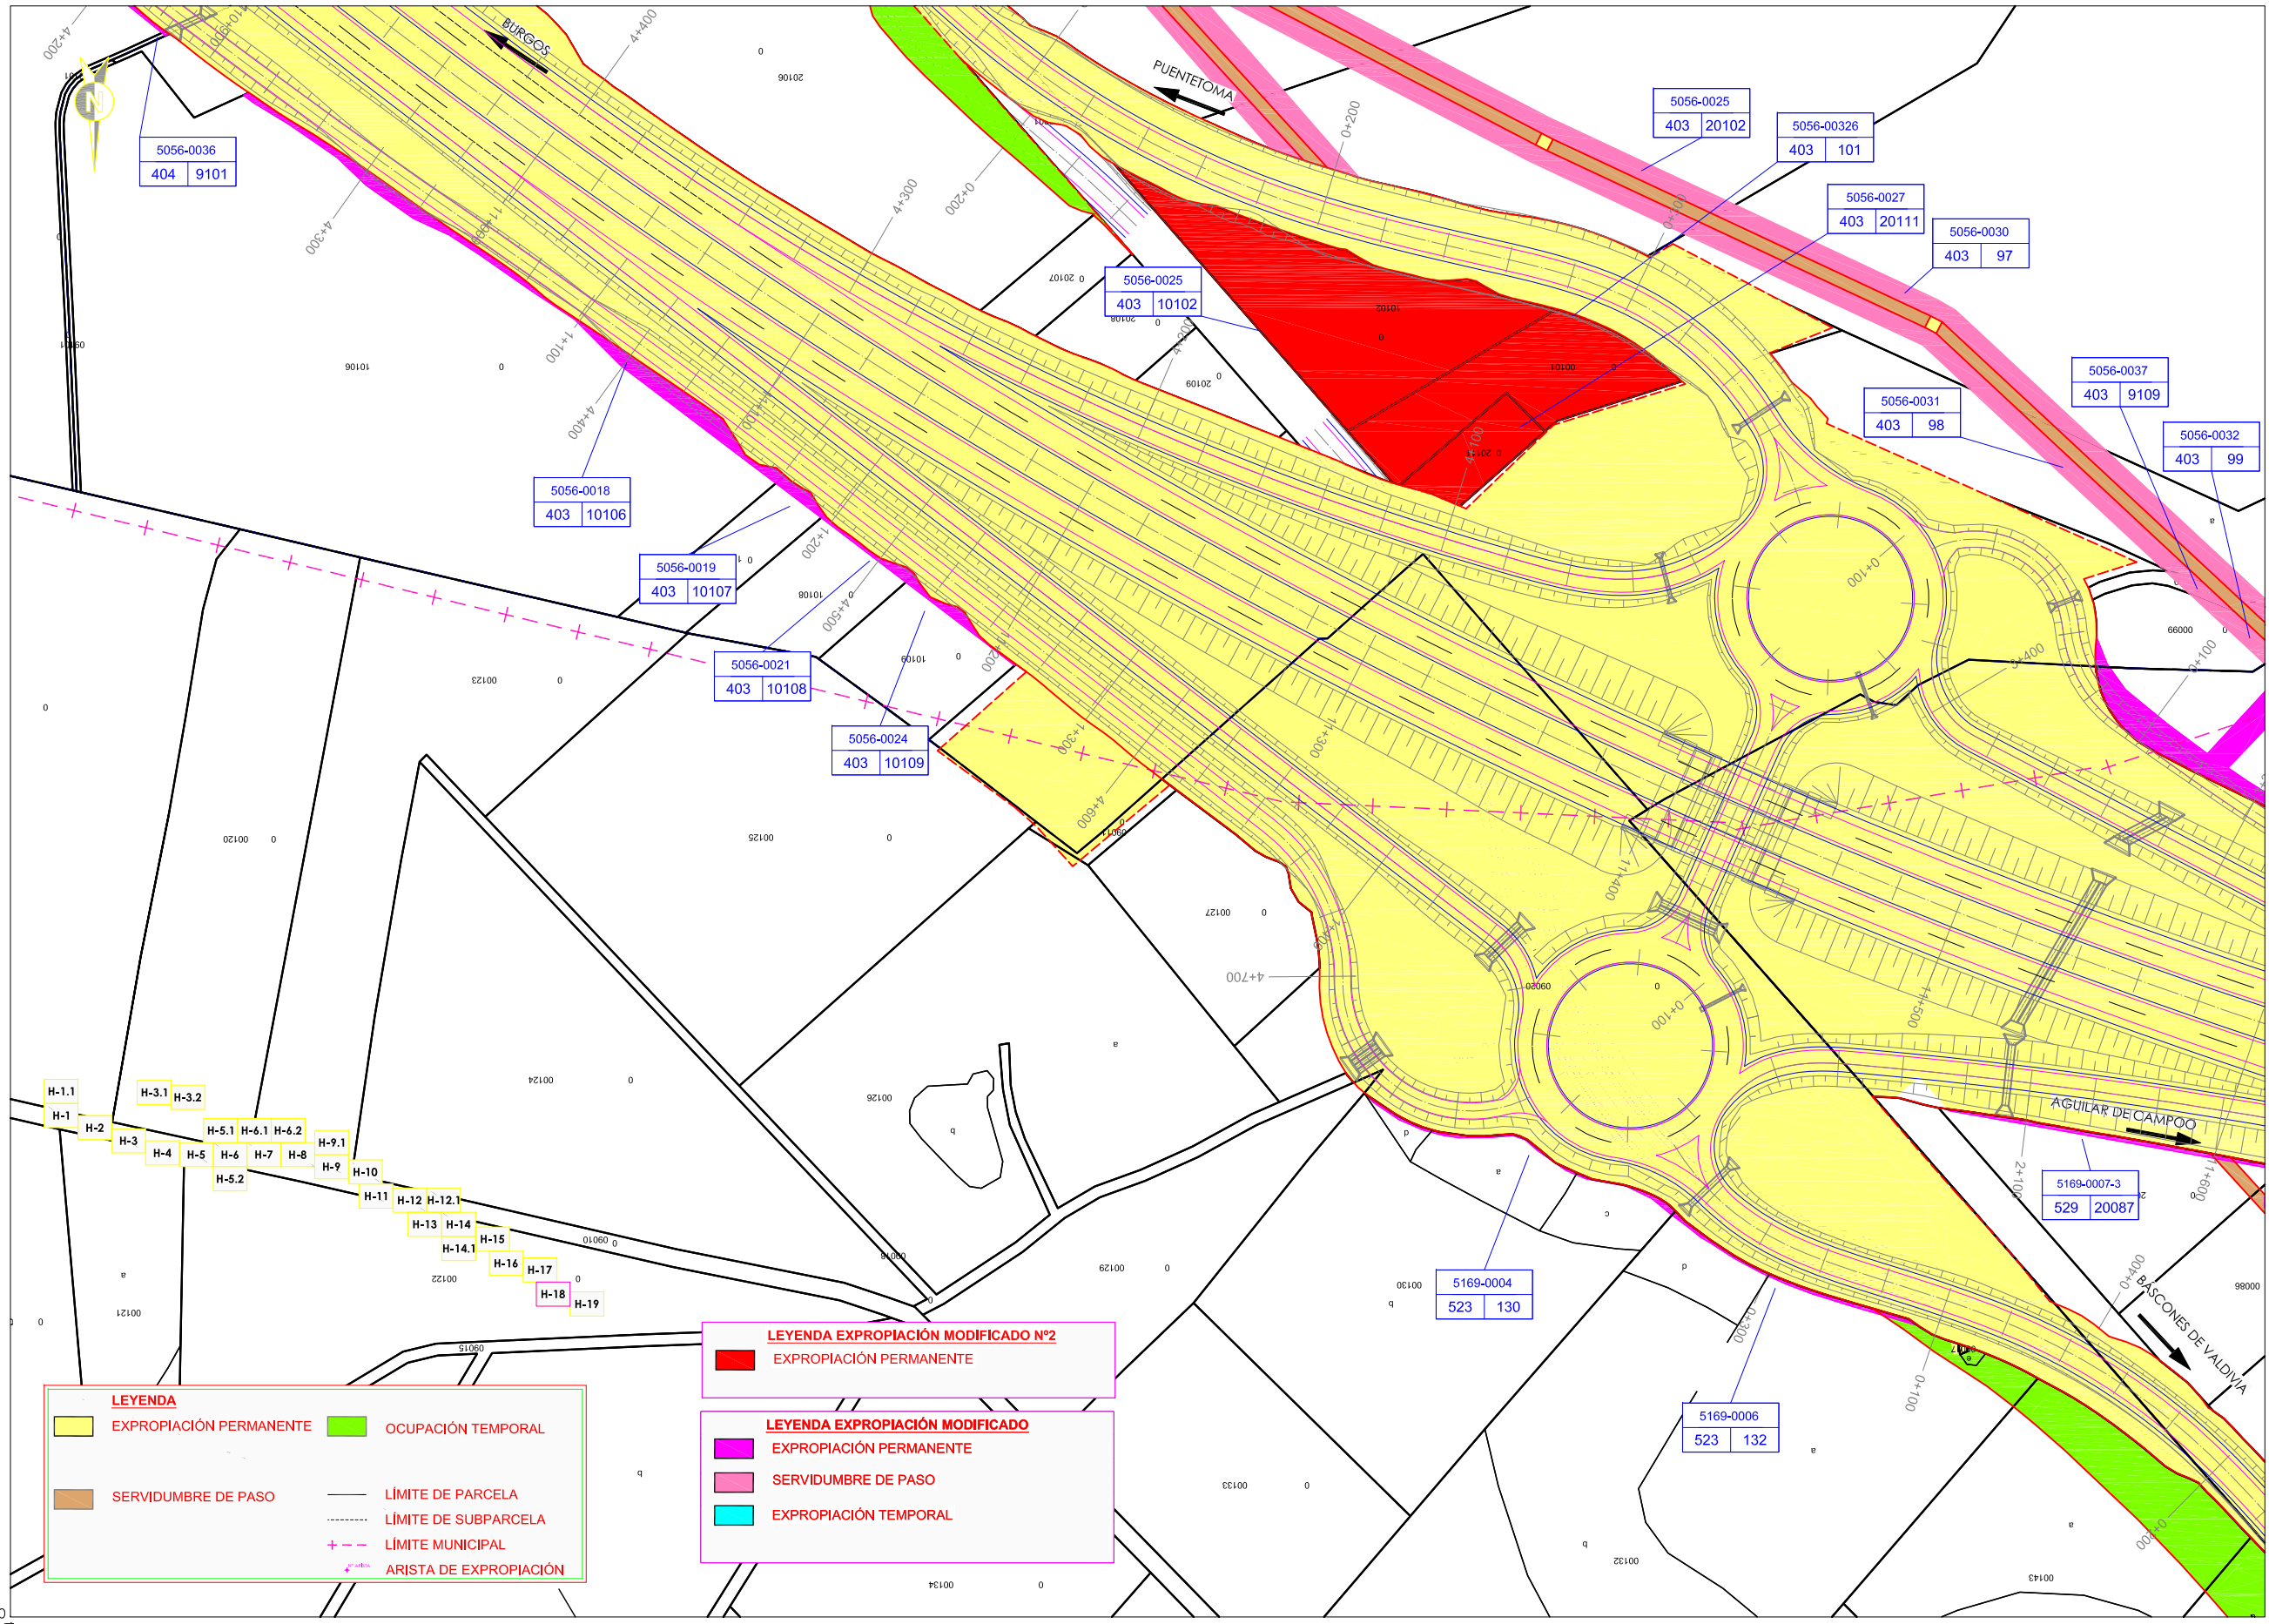

LEYENDA EXPROPIACIÓN MODIFICADO

- EXPROPIACIÓN PERMANENTE
- SERVIDUMBRE DE PASO
- EXPROPIACIÓN TEMPORAL

LEYENDA EXPROPIACIÓN MODIFICADO Nº2

- EXPROPIACIÓN PERMANENTE

1492-0088
603 61

1492-0352
601 9778

1492-0114
601 3042

1492-0119
601 83

1492-0095
603 62

LEYENDA

- EXPROPIACIÓN PERMANENTE
- OCUPACIÓN TEMPORAL
- SERVIDUMBRE DE PASO
- LÍMITE DE PARCELA
- LÍMITE DE SUBPARCELA
- LÍMITE MUNICIPAL
- ARISTA DE EXPROPIACIÓN

LEYENDA

 EXPROPIACIÓN PERMANENTE	 OCUPACIÓN TEMPORAL
 SERVIDUMBRE DE PASO	— LÍMITE DE PARCELA
	- - - LÍMITE DE SUBPARCELA
	+ + + LÍMITE MUNICIPAL
	— ARISTA DE EXPROPIACIÓN

LEYENDA EXPROPIACIÓN MODIFICADO Nº2

 EXPROPIACIÓN PERMANENTE

LEYENDA EXPROPIACIÓN MODIFICADO

 EXPROPIACIÓN PERMANENTE
 SERVIDUMBRE DE PASO
 EXPROPIACIÓN TEMPORAL

- H-1.1
- H-1
- H-2
- H-3
- H-3.1
- H-3.2
- H-4
- H-5
- H-5.1
- H-5.2
- H-6
- H-6.1
- H-6.2
- H-7
- H-8
- H-9
- H-9.1
- H-10
- H-11
- H-12
- H-12.1
- H-13
- H-14
- H-14.1
- H-15
- H-16
- H-17
- H-18
- H-19